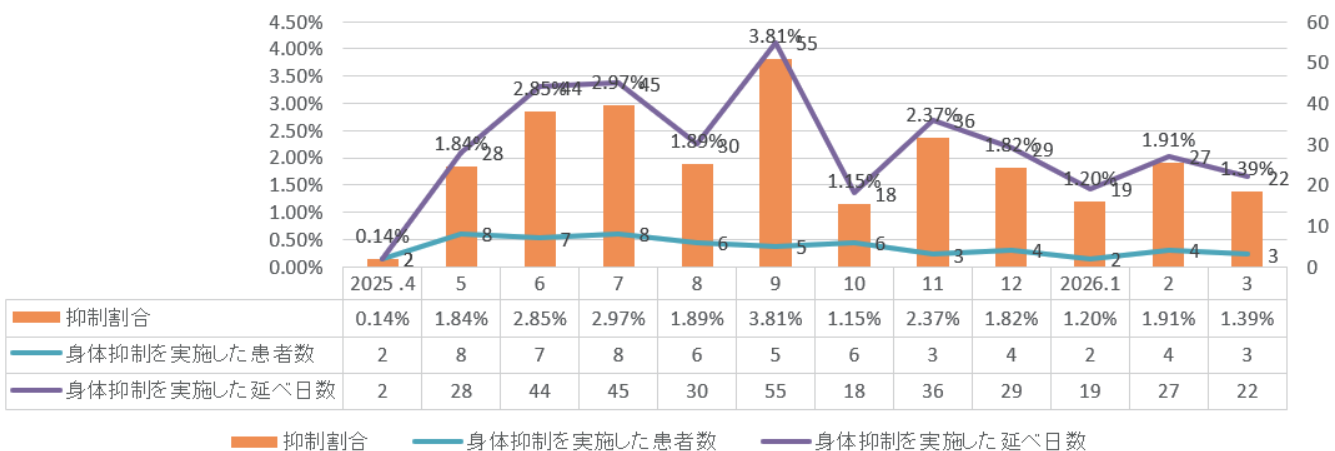

身体的拘束割合(4点柵なし)

身体的拘束割合(4点柵あり)